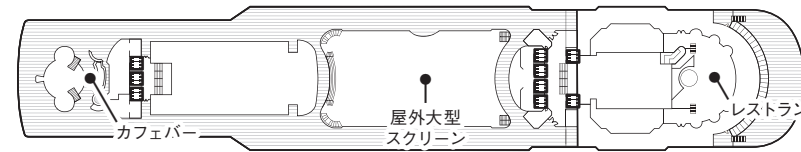

PACIFIC WORLD FLOOR MAP

パシフィック・ワールド号フロアマップ

乗客定員：2,419名 / 総トン数：77,441トン / 全長：261.3m
全幅：32.25m / 喫水：8.1m / 就航：1995年（2013年改装） / 船籍：パナマ

船室クラス

- バルコニースイート
- ジュニアスイート
- スタンダードバルコニーI
- スタンダードバルコニーII
- アウトサイドI
- アウトサイドII
- エコノミー
- バジェット

15
DECK

14
DECK

12
DECK

11
DECK

10
DECK

9
DECK

8
DECK

7
DECK

6
DECK

5
DECK

- ※ 診療室は4階にございます。
- ※ 車いす対応の客室をご希望の場合はお問い合わせください。
- ※ 3人・4人グループで同室をご希望の場合はお問い合わせください。
- ※ フロアマップは変更される場合がございます。