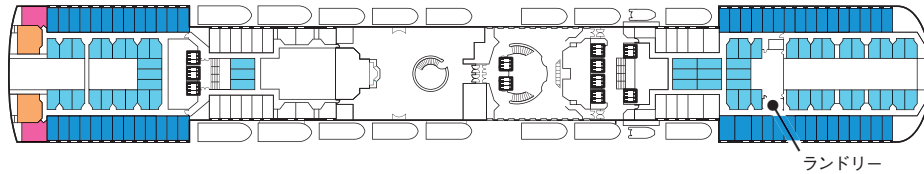

PACIFIC WORLD FLOOR MAP

パシフィック・ワールド号フロアマップ

乗客定員：2,419名 / 総トン数：77,441トン / 全長：261.3m
 全幅：32.25m / 喫水：8.1m / 就航：1995年（2013年改装） / 船籍：パナマ

船室クラス

- バルコニースイート
- ジュニアスイート
- スタンダードバルコニーI
- スタンダードバルコニーII
- アウトサイドI
- アウトサイドII
- エコノミー
- バジェット

15
DECK

14
DECK

12
DECK

11
DECK

10
DECK

9
DECK

8
DECK

7
DECK

6
DECK

5
DECK

- ※ 診療室は4階にございます。
- ※ 車いす対応の客室をご希望の場合はお問い合わせください。
- ※ 3人・4人グループで同室をご希望の場合はお問い合わせください。
- ※ フロアマップは変更される場合がございます。