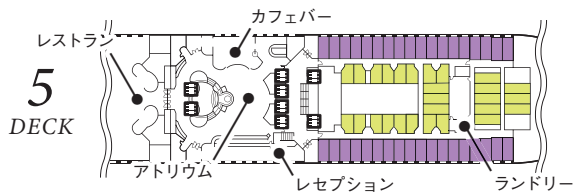

PACIFIC WORLD FLOOR MAP

パシフィック・ワールド号フロアマップ

乗客定員：2,419名 / 総トン数：77,441トン / 全長：261.3m
 全幅：32.25m / 喫水：8.1m / 就航：1995年（2013年改装） / 船籍：パナマ

船室クラス

- バルコニースイート
- ジュニアスイート
- スタンダードバルコニーI
- スタンダードバルコニーII
- アウトサイドI
- アウトサイドII
- エコノミー
- バジェット

15
DECK

14
DECK

12
DECK

11
DECK

10
DECK

9
DECK

8
DECK

7
DECK

6
DECK

5
DECK

- ※ 診療室は4階にございます。
- ※ 車いす対応の客室をご希望の場合はお問い合わせください。
- ※ 3人・4人グループで同室をご希望の場合はお問い合わせください。
- ※ フロアマップは変更される場合がございます。