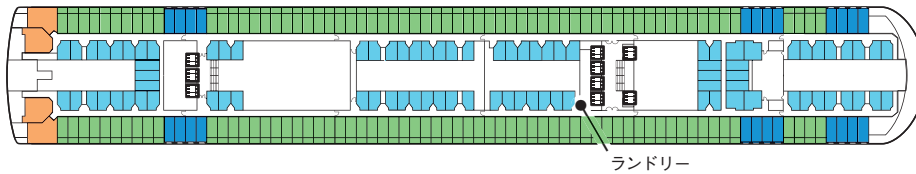

PACIFIC WORLD FLOOR MAP

パシフィック・ワールド号フロアマップ

乗客定員：2,419名 / 総トン数：77,441トン / 全長：261.3m
 全幅：32.25m / 喫水：8.1m / 就航：1995年（2013年改装） / 船籍：パナマ

船室クラス

- バルコニースイート
- ジュニアスイート
- スタンダードバルコニーI
- スタンダードバルコニーII
- アウトサイドI
- アウトサイドII
- エコノミー
- バジェット

15
DECK

14
DECK

12
DECK

11
DECK

10
DECK

9
DECK

8
DECK

7
DECK

6
DECK

5
DECK

- ※ 診療室は4階にございます。
- ※ 車いす対応の客室をご希望の場合はお問い合わせください。
- ※ 3人・4人グループで同室をご希望の場合はお問い合わせください。
- ※ フロアマップは変更される場合がございます。