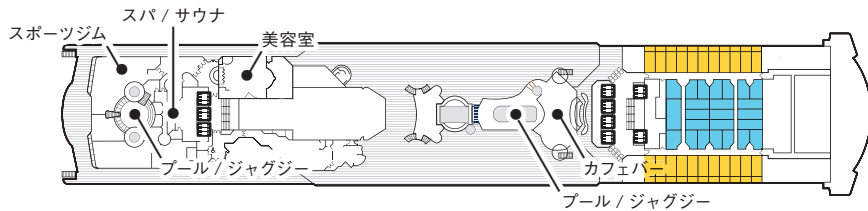

PACIFIC WORLD FLOOR MAP

パシフィック・ワールド号フロアマップ

乗客定員：2,419名 / 総トン数：77,441トン / 全長：261.3m
 全幅：32.25m / 喫水：8.1m / 就航：1995年（2013年改装） / 船籍：パナマ

船室クラス

- バルコニースイート
- ジュニアスイート
- スタンダードバルコニーI
- スタンダードバルコニーII
- アウトサイドI
- アウトサイドII
- エコノミー
- バジェット

15
DECK

14
DECK

12
DECK

11
DECK

10
DECK

9
DECK

8
DECK

7
DECK