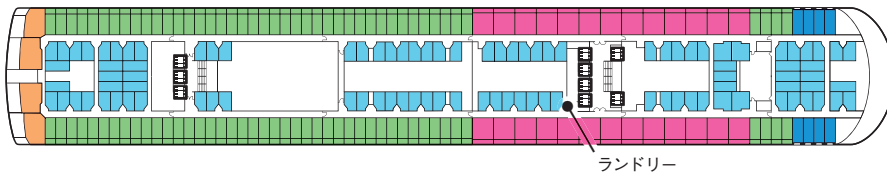

PACIFIC WORLD FLOOR MAP

パシフィック・ワールド号フロアマップ

乗客定員：2,419名 / 総トン数：77,441トン / 全長：261.3m
 全幅：32.25m / 喫水：8.1m / 就航：1995年（2013年改装） / 船籍：パナマ

船室クラス

- バルコニースイート
- ジュニアスイート
- スタンダードバルコニーI
- スタンダードバルコニーII
- アウトサイドI
- アウトサイドII
- エコノミー
- バジェット

15
DECK

14
DECK

12
DECK

11
DECK

10
DECK

9
DECK

8
DECK

7
DECK

6
DECK

5
DECK

- ※ 診療室は4階にございます。
- ※ 車いす対応の客室をご希望の場合はお問い合わせください。
- ※ 3人・4人グループで同室をご希望の場合はお問い合わせください。
- ※ フロアマップは変更される場合がございます。