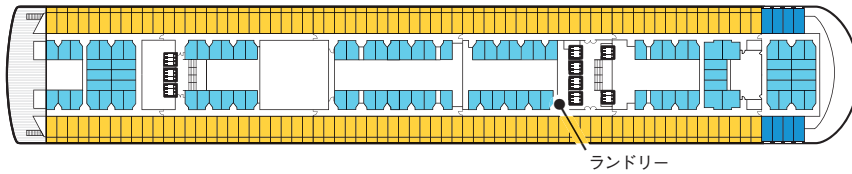

PACIFIC WORLD FLOOR MAP

パシフィック・ワールド号フロアマップ

乗客定員：2,419名 / 総トン数：77,441トン / 全長：261.3m
 全幅：32.25m / 喫水：8.1m / 就航：1995年（2013年改装） / 船籍：パナマ

船室クラス

- バルコニースイート
- ジュニアスイート
- スタンダードバルコニーI
- スタンダードバルコニーII
- アウトサイドI
- アウトサイドII
- エコノミー
- バジェット

15
DECK

14
DECK

12
DECK

11
DECK

10
DECK

9
DECK

8
DECK

7
DECK

6
DECK

5
DECK

- ※ 診療室は4階にございます。
- ※ 車いす対応の客室をご希望の場合はお問い合わせください。
- ※ 3人・4人グループで同室をご希望の場合はお問い合わせください。
- ※ フロアマップは変更される場合がございます。